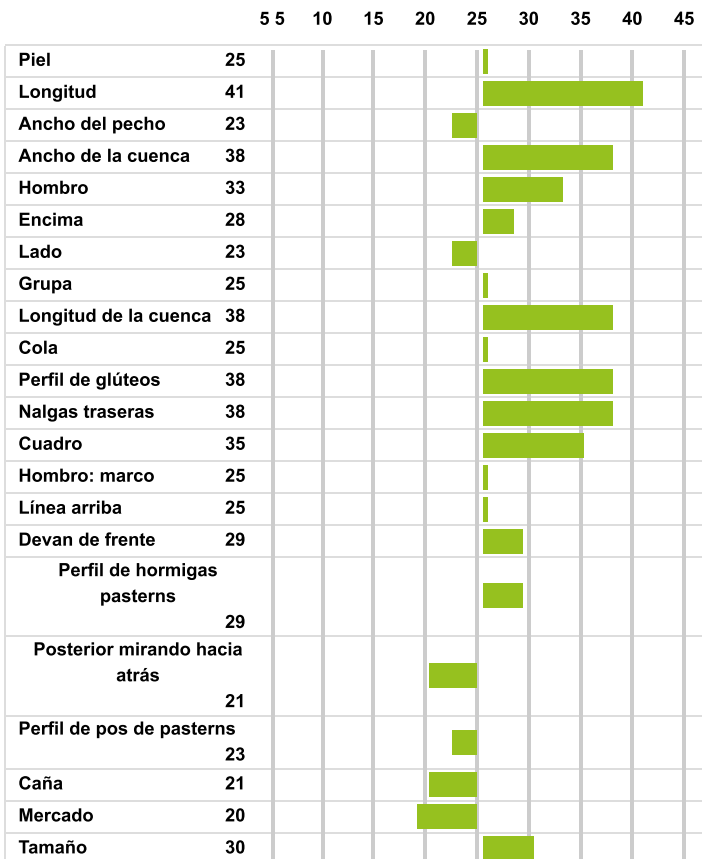

CITA LINEAL DE TOROS

EDITOR DE L ALLEMOINE
TETU DE ÁLAMOS REINETTE D. ÁLAMOS
IMPORTANTE DEL HASS GRANDE DE LA HASSE ILLUMINACIÓN DE LA CHOZA
BAILARIN HASSE
FREDDY 2221 MARIPOSAS
LIANE DE PRE ROSINE FALCON BOMAL AFFUTEE DE BOMAL
HIRINA DU PRE ROSINE BRUTAL DE ST FONTAINE
EUGENIA DE PRE ROSINE

PRUEBA DE PROGENIE EN GRANJAS

	Idx	R²	75	100	125
Función de índice	Capacidad de beber	00	00		
	Vitalidad	00	00		
	Mortalidad	00	00		
	Habilidad para amamantar	00	00		
Nacimiento	Longitud de gestación	120	82		
	Peso	88	73		
	Conformación	85	50		
14 meses	Conformación	00	00		
	Peso	00	00		
	Tamaño	00	00		
	Índice Peso / Conf.	00	00		
Peso de la carcasa	Peso de la carcasa	00	00		

↙ Índice de descendientes ↘ Índice de ascendentes

25 m.

813 kg
135 cm +1