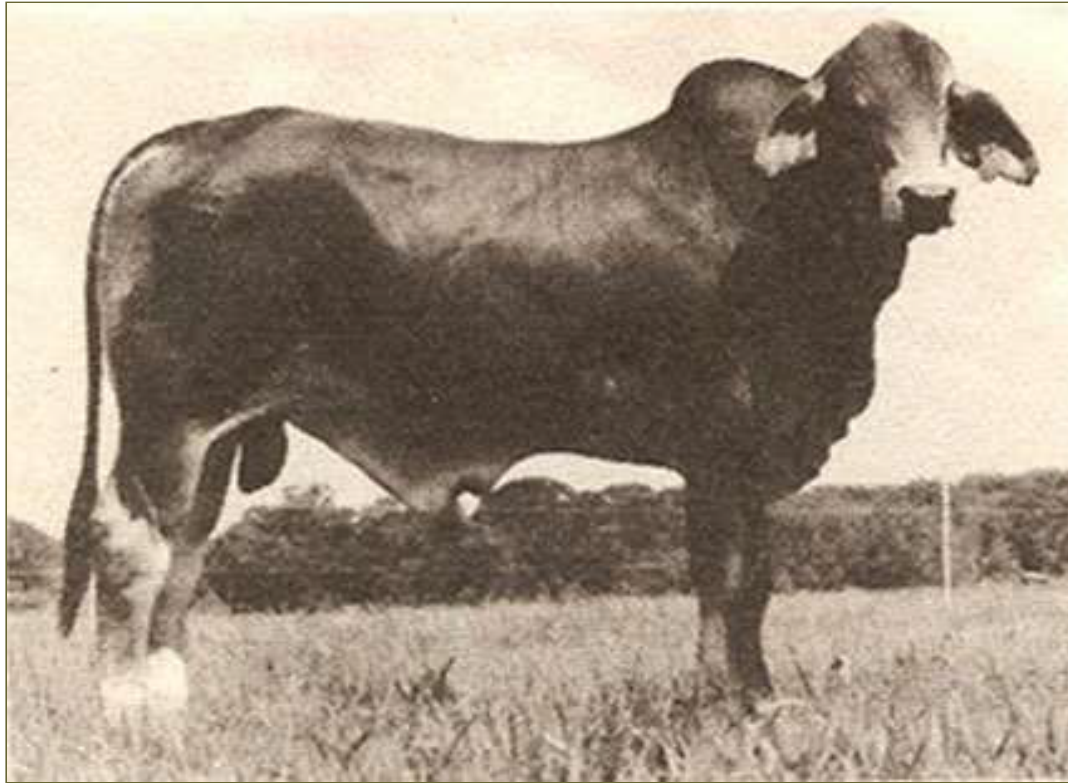

SJ Mr Big Time U256

SIMBRAH

	CE	BW	WW	YW	Milk	MM	MCE	CW	MWW	MB
EPD		0.9	15	20.9	2.9			-3.9	10.3	-0.1
ACC		0.54	0.52	0.50	0.44			0.25	0.45	0.25

Reg#: 1162485
DOB: 05/02/1986

SI1162485
Tatoo: U256

Sire::
Wards Bravo 1/09

HK Mr America 730-7
Lady Ward 8-42

Performance

BW: 97
WW/Ratio: 670 /
YW/Ratio: /
Wt:

Frame:
Hip Height: "
Scrotal: cm

Dam::
S1831

Signal
Miss V8 697-2

✓ 1/4 SM 3/4 BR Bull